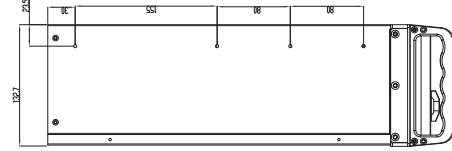

Model NO	D-313ASE-MATX
Ext	5.25" x 2 + 3.5" x 1
Hdd	3.5" x 4
M/B	9.6" x 9.6"
Fan	12.0CM x 1, 6CM x 2 (Option)
Slot	4
Rev	

Standard x 4

6.0cm x 2 (optional)

PS2 Power

9.6" x 9.6" MATX

3.5" HDD x 4

011 10

USB2.0 x 2